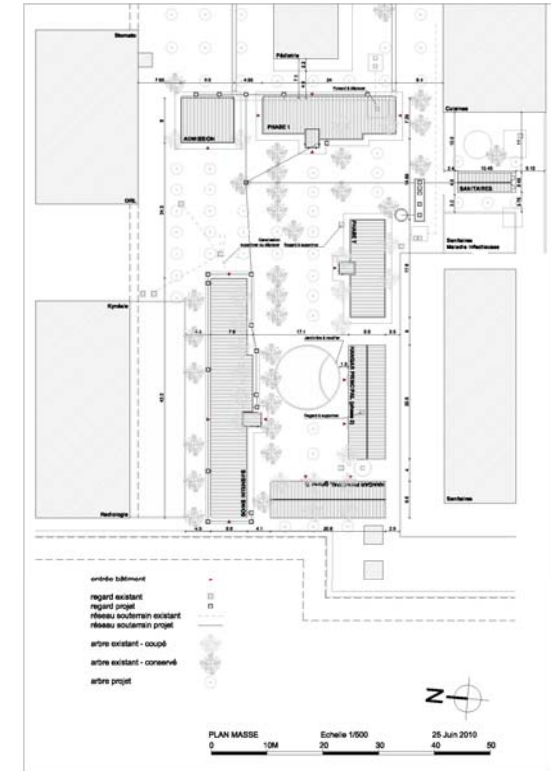

10.2007 – 03.2010

EMA / AJN, Genève – Architecte

Concours

Plan d'aménagement d'un quartier de logement (Genève) / Centre communal (Genève) / Ecole et P+R (Genève) / Réaménagement des quais (Dubai)

Projet

Gares de la liaison ferroviaire régionale (Genève) / Aménagement du guest house (Tour High Rise, Doha) / Rénovation d'une galerie d'art (vieille ville de Genève) / Centre culturel et résidence (Nice) / Aménagement d'appartements (Séoul) / Aménagement de chambres d'hôtel (Barcelone)