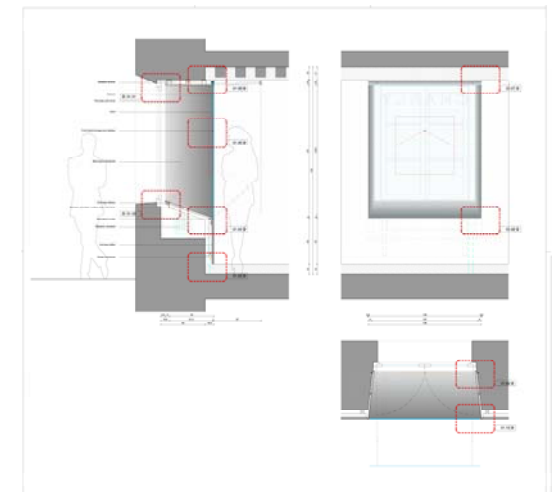

Projet

Gares de la liaison ferroviaire régionale (Genève) / Aménagement du guest house (Tour High Rise, Doha) / Rénovation d'une galerie d'art (vieille ville de Genève) / Centre culturel et résidence (Nice) / Aménagement d'appartements (Séoul) / Aménagement de chambres d'hôtel (Barcelone)

Réalisation

Rénovation d'une villa (Genève)

08.2008 - 12.2008

Atelier du prof. Camilo Rebelo, EPFL, Lausanne – Collaborateur scientifique

Préparation du programme de cours et suivi des étudiants

Projet de bâtiment public autour de la lagune (Rio de Janeiro)

08.2007 - 09.2007

Hervé Savioz architecte, Anzère - Architecte

Concours

Wellness, Anzère – VS

Projet

Construction d'un chalet de vacance, Anzère - VS

10.2006 - 12.2006

Collectifarchitectes, Sierre – Architecte

Concours

Wellness, Cran-Montana – VS

Projet

Réaménagement de la place de l'hôtel de ville, Sierre – VS

7.2005 - 10.2005

Jorgue Mario Jauregui architecte - Rio de Janeiro - Stagiaire

Concours

Réaménagement urbain d'une favela, Rio de Janeiro

Projet

Aménagement urbain, Rio de Janeiro

12.2003 - 12.2004

Collectifarchitectes, Sierre – Stagiaire

Concours

Réaménagement du centre-ville, Sierre

Projet

Cinq immeubles de logements, Sierre

Développement et mise à l'enquête d'immeuble de logements, Montana Village