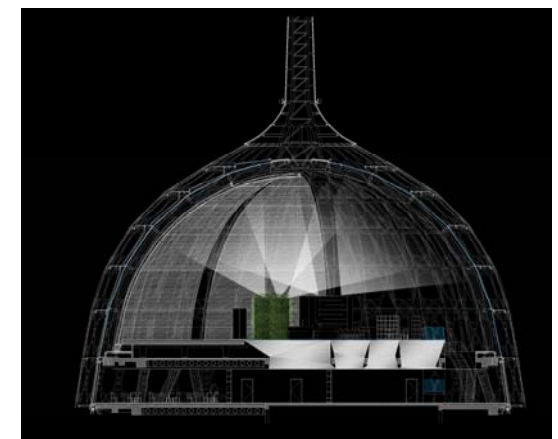

Projet

Gares de la liaison ferroviaire régionale (Genève) / Aménagement du guest house (Tour High Rise, Doha) / Rénovation d'une galerie d'art (vieille ville de Genève) / Centre culturel et résidence (Nice) / Aménagement d'appartements (Séoul) / Aménagement de chambres d'hôtel (Barcelone)

Réalisation

Rénovation d'une villa (Genève)

08.2008 - 12.2008

Atelier du prof. Camilo Rebelo, EPFL, Lausanne – Collaborateur scientifique

Préparation du programme de cours et suivi des étudiants

Projet de bâtiment public autour de la lagune (Rio de Janeiro)

08.2007 - 09.2007

Hervé Savioz architecte, Anzère - Architecte

Concours

Wellness, Anzère – VS

Projet

Construction d'un chalet de vacance, Anzère - VS

10.2006 - 12.2006

Collectifarchitectes, Sierre – Architecte

Concours

Wellness, Cran-Montana – VS

Projet

Réaménagement de la place de l'hôtel de ville, Sierre – VS

7.2005 - 10.2005

Jorgue Mario Jauregui architecte - Rio de Janeiro - Stagiaire

Concours

Réaménagement urbain d'une favela, Rio de Janeiro

Projet

Aménagement urbain, Rio de Janeiro

12.2003 - 12.2004

Collectifarchitectes, Sierre – Stagiaire

Concours

Réaménagement du centre-ville, Sierre

Projet

Cinq immeubles de logements, Sierre

Développement et mise à l'enquête d'immeuble de logements, Montana Village